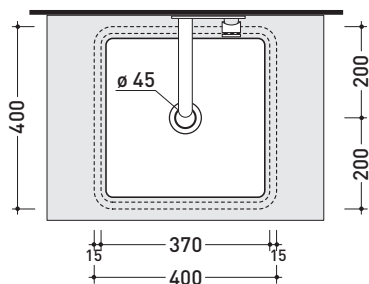

MW40SP Miniwash 40

Lavabo cm 40 sottopiano

• SENZA TROPPOPIENO • SMALTATO ESTERNAMENTE

Complementi: **Piani Fly** (FY40PC)
Piani FlyMax (FY48SP)
Rubinetti lavabo linea ONE - NOKÈ - SI - FOLD - X1
Accessori linea TWO - HOOP - NOKÈ - FOLD

Accessori tecnici: **Sifone cromo** (SIFL/CR) - **Sifone telescopico cromo** (SIFL066)
Piletta Stop & Go (PLSG)
Piletta Stop & Go in ceramica (PLCE)
Set 2 pezzi rubinetto filtro cromo (RF026)

Dim. Imballo 40, 5 x 14, 5 x 42 cm | Peso 14 kg | Pz. Pallet n° 42

CE UNI EN 14688 - CL00 Dop-No14688

vista zenitale / zenital view

vista zenitale / zenital view

vista frontale / frontal view

sezione longitudinale / section

dimensioni in mm

Le misure dimensionali riportate hanno una tolleranza del 2%