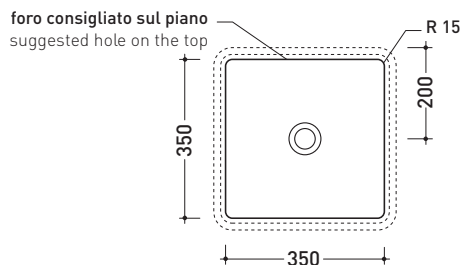

MW40SP Miniwash 40

Lavabo cm 40 sottopiano

• SENZA TROPPOPIENO • SMALTATO ESTERNAMENTE

Complementi: **Piani Fly** (FY40PC)
Piani FlyMax (FY48SP)
Rubinetti lavabo linea ONE - NOKÈ - SI - FOLD - X1
Accessori linea TWO - HOOP - NOKÈ - FOLD

Accessori tecnici: **Sifone cromo** (SIFL/CR) - **Sifone telescopico cromo** (SIFL066)
Piletta Stop & Go (PLSG)
Piletta Stop & Go in ceramica (PLCE)
Set 2 pezzi rubinetto filtro cromo (RF026)

Dim. Imballo 40, 5 x 14, 5 x 42 cm | Peso 14 kg | Pz. Pallet n° 42

CE UNI EN 14688 - CL00 Dop-No14688

vista zenitale / zenital view

vista zenitale / zenital view

vista frontale / frontal view

sezione longitudinale / section

dimensioni in mm

Le misure dimensionali riportate hanno una tolleranza del 2%