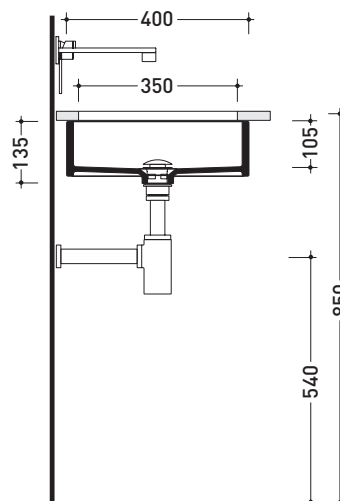

MW40SP Miniwash 40

Lavabo cm 40 sottopiano

• SENZA TROPPOPIENO • SMALTATO ESTERNAMENTE

Complementi: **Piani Fly** (FY40PC)
Piani FlyMax (FY48SP)
Rubinetti lavabo linea ONE - NOKÈ - SI - FOLD - X1
Accessori linea TWO - HOOP - NOKÈ - FOLD

Accessori tecnici: **Sifone cromo** (SIFL/CR) - **Sifone telescopico cromo** (SIFL066)
Piletta Stop & Go (PLSG)
Piletta Stop & Go in ceramica (PLCE)
Set 2 pezzi rubinetto filtro cromo (RF026)

Dim. Imballo 40, 5 x 14, 5 x 42 cm | Peso 14 kg | Pz. Pallet n° 42

CE UNI EN 14688 - CL00 Dop-No14688

vista zenitale / zenital view

vista zenitale / zenital view

vista frontale / frontal view

sezione longitudinale / section

dimensioni in mm

Le misure dimensionali riportate hanno una tolleranza del 2%