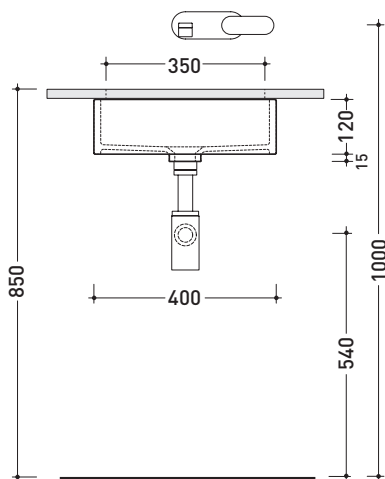

MW40SP Miniwash 40

Lavabo cm 40 sottopiano

• SENZA TROPPOPIENO • SMALTATO ESTERNAMENTE

Complementi: **Piani Fly** (FY40PC)
Piani FlyMax (FY48SP)
Rubinetti lavabo linea ONE - NOKÈ - SI - FOLD - X1
Accessori linea TWO - HOOP - NOKÈ - FOLD

Accessori tecnici: **Sifone cromo** (SIFL/CR) - **Sifone telescopico cromo** (SIFL066)
Piletta Stop & Go (PLSG)
Piletta Stop & Go in ceramica (PLCE)
Set 2 pezzi rubinetto filtro cromo (RF026)

Dim. Imballo 40, 5 x 14, 5 x 42 cm | Peso 14 kg | Pz. Pallet n° 42

CE UNI EN 14688 - CL00 Dop-No14688

vista zenitale / zenital view

vista zenitale / zenital view

vista frontale / frontal view

sezione longitudinale / section

dimensioni in mm

Le misure dimensionali riportate hanno una tolleranza del 2%