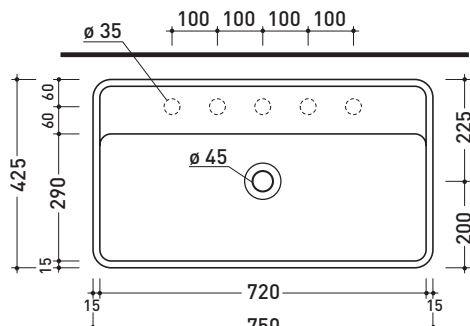

MW75PR Miniwash 75

Lavabo cm 75 da appoggio con piano rubinetteria

• CON TROPPOPIENO • PREDISPOSTO CINQUE FORI RUBINETTO

Complementi: **Mensola Forty6 (F6MW)**
Mensola Solid (SLMW)
Arredi BOX - prof. 50
Rubinetti lavabo linea ONE - NOKÈ - SI - FOLD - X1
Accessori linea TWO - HOOP - NOKÈ - FOLD

Accessori tecnici: **Sifone cromo (SIFL/CR) - Sifone telescopico cromo (SIFL066)**
Piletta Stop & Go (PLSG)
Piletta Stop & Go in ceramica (PLCE)
Set 2 pezzi rubinetto filtro cromo (RF026)

Dim. Imballo | Peso **kg 23,5** | Pz. Pallet n° **12**

CE UNI EN 14688 - CL20 Dop-No14688

vista zenitale / zenital view

vista zenitale / zenital view

vista frontale / frontal view

sezione longitudinale / section

dimensioni in mm

Le misure dimensionali riportate hanno una tolleranza del 2%