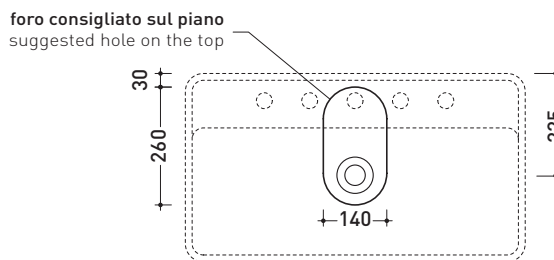

MW75PR Miniwash 75

Lavabo cm 75 da appoggio con piano rubinetteria

• CON TROPPOPIENO • PREDISPOSTO CINQUE FORI RUBINETTO

Complementi: **Mensola Forty6 (F6MW)**
Mensola Solid (SLMW)
Arredi BOX - prof. 50
Rubinetti lavabo linea ONE - NOKÈ - SI - FOLD - X1
Accessori linea TWO - HOOP - NOKÈ - FOLD

Accessori tecnici: **Sifone cromo (SIFL/CR) - Sifone telescopico cromo (SIFL066)**
Piletta Stop & Go (PLSG)
Piletta Stop & Go in ceramica (PLCE)
Set 2 pezzi rubinetto filtro cromo (RF026)

Dim. Imballo | Peso **kg 23,5** | Pz. Pallet n° **12**

CE UNI EN 14688 - CL20 Dop-No14688

vista zenitale / zenital view

vista zenitale / zenital view

vista frontale / frontal view

sezione longitudinale / section

dimensioni in mm

Le misure dimensionali riportate hanno una tolleranza del 2%