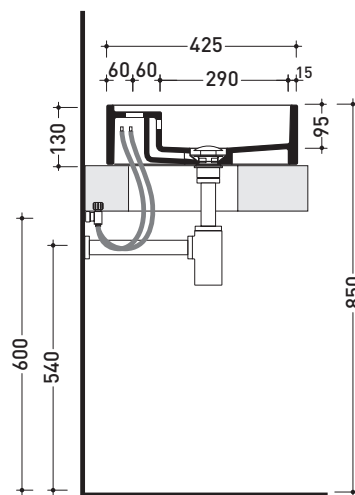

MW75PR Miniwash 75

Lavabo cm 75 da appoggio con piano rubinetteria

• CON TROPPOPIENO • PREDISPOSTO CINQUE FORI RUBINETTO

Complementi: **Mensola Forty6 (F6MW)**
Mensola Solid (SLMW)
Arredi BOX - prof. 50
Rubinetti lavabo linea ONE - NOKÈ - SI - FOLD - X1
Accessori linea TWO - HOOP - NOKÈ - FOLD

Accessori tecnici: **Sifone cromo (SIFL/CR) - Sifone telescopico cromo (SIFL066)**
Piletta Stop & Go (PLSG)
Piletta Stop & Go in ceramica (PLCE)
Set 2 pezzi rubinetto filtro cromo (RF026)

Dim. Imballo | Peso **kg 23,5** | Pz. Pallet n° **12**

CE UNI EN 14688 - CL20 Dop-No14688

vista zenitale / zenital view

vista zenitale / zenital view

vista frontale / frontal view

sezione longitudinale / section

dimensioni in mm

Le misure dimensionali riportate hanno una tolleranza del 2%