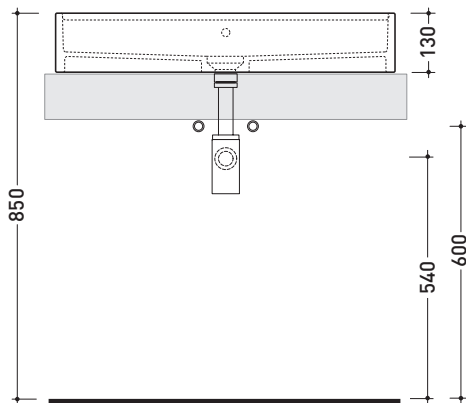

MW75PR Miniwash 75

Lavabo cm 75 da appoggio con piano rubinetteria

• CON TROPPOPIENO • PREDISPOSTO CINQUE FORI RUBINETTO

Complementi: **Mensola Forty6 (F6MW)**
Mensola Solid (SLMW)
Arredi BOX - prof. 50
Rubinetti lavabo linea ONE - NOKÈ - SI - FOLD - X1
Accessori linea TWO - HOOP - NOKÈ - FOLD

Accessori tecnici: **Sifone cromo (SIFL/CR) - Sifone telescopico cromo (SIFL066)**
Piletta Stop & Go (PLSG)
Piletta Stop & Go in ceramica (PLCE)
Set 2 pezzi rubinetto filtro cromo (RF026)

Dim. Imballo | Peso **kg 23,5** | Pz. Pallet n° **12**

CE UNI EN 14688 - CL20 Dop-No14688

vista zenitale / zenital view

vista zenitale / zenital view

vista frontale / frontal view

sezione longitudinale / section

dimensioni in mm

Le misure dimensionali riportate hanno una tolleranza del 2%