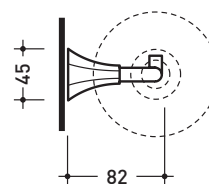

2013

EGPR

Portarotolo

Complementi: Rubinetteria linea EVERGREEN

Dim. Imballo

Peso 0,4 kg

Pz. Pallet n° -

vista zenitale / zenital view

vista frontale / frontal view

vista laterale / lateral view

dimensioni in mm

OTTONE: finiture lucide

cromo

oro