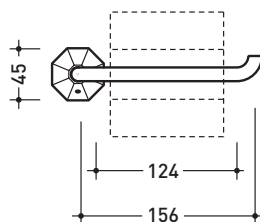

2013

EGPR

Portarotolo

Complementi: Rubinetteria linea EVERGREEN

Dim. Imballo

Peso 0,4 kg

Pz. Pallet n° -

vista zenitale / zenital view

vista frontale / frontal view

vista laterale / lateral view

dimensioni in mm

OTTONE: finiture lucide

cromo

oro