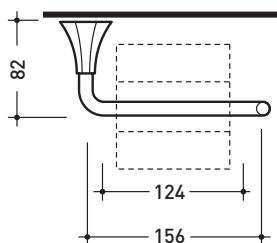

2013

EGPR

Portarotolo

Complementi: Rubinetteria linea EVERGREEN

Dim. Imballo

Peso 0,4 kg

Pz. Pallet n° -

vista zenitale / zenital view

vista frontale / frontal view

vista laterale / lateral view

dimensioni in mm

OTTONE: finiture lucide

cromo

oro