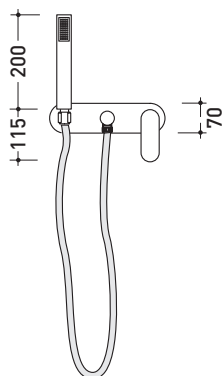

One

➔ FLAMINIA.

design **LUDOVICA+ROBERTO PALOMBA** e **SERGIO MORI** 2003

112081

Miscelatore con doccia e deviatore

Complementi: Accessori linea TWO
Accessori linea HOOP

Dim. Imballo 39 x 24 x 16 cm | Peso 4 kg | Pz. Pallet n° -

CE

vista zenitale / zenital view

vista frontale / frontal view

vista laterale / lateral view

dimensioni in mm

OTTONE: finiture lucide

cromo

<http://www.ceramicaflaminia.it/it/products/307-one>