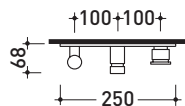

One

➔ FLAMINIA.

design **LUDOVICA+ROBERTO PALOMBA** e **SERGIO MORI** 2003

112081

Miscelatore con doccia e deviatore

Complementi: Accessori linea TWO
Accessori linea HOOP

Dim. Imballo 39 x 24 x 16 cm | Peso 4 kg | Pz. Pallet n° -

CE

vista zenitale / zenital view

vista frontale / frontal view

vista laterale / lateral view

dimensioni in mm

OTTONE: finiture lucide

cromo

<http://www.ceramicaflaminia.it/it/products/307-one>