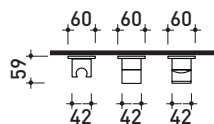

## X12081

Set doccia: miscelatore incasso monocomando, deviatore e doccetta con supporto

Complementi: soffione doccia Ø 200 mm a parete (X12084)  
soffione doccia Ø 300 mm a parete (X13084)

Dim. Imballo

Peso **4,5 kg**

Pz. Pallet n° -

vista zenitale / zenital view

vista frontale / frontal view

dimensioni in mm

**ACCIAIO**

spazzolato

<http://www.ceramicaflaminia.it/it/products/343-x1>

©ceramicaflaminiaspa - è vietata la copia, la pubblicazione e la riproduzione anche parziale se non autorizzata