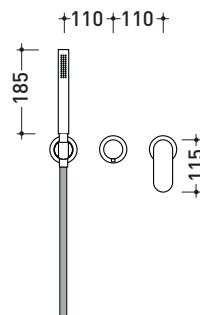

## X12081

Set doccia: miscelatore incasso monocomando, deviatore e doccetta con supporto

Complementi: soffione doccia Ø 200 mm a parete (X12084)  
soffione doccia Ø 300 mm a parete (X13084)

Dim. Imballo

Peso **4,5 kg**

Pz. Pallet n° -

vista zenitale / zenital view

vista frontale / frontal view

dimensioni in mm

**ACCIAIO**

spazzolato

<http://www.ceramicaflaminia.it/it/products/343-x1>

©ceramicaflaminiaspa - è vietata la copia, la pubblicazione e la riproduzione anche parziale se non autorizzata