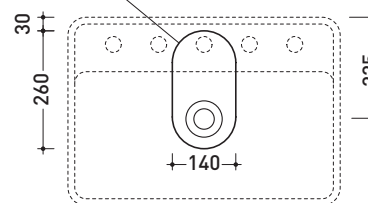

MW60PR Miniwash 60

Lavabo cm 60 da appoggio con piano rubinetteria

• CON TROPPOPIENO • PREDISPOSTO CINQUE FORI RUBINETTO

Complementi: Mensola Forty6 (F6MW)
Arredi BOX - prof. 50
Struttura Filo 75 (F175SV - F175SC)
Rubinetti lavabo linea ONE - NOKÉ - SI - FOLD - X1
Accessori linea TWO - HOOP - NOKÉ - FOLD

Pz. Pallet n° 12

CE UNI EN 14688 - CL20 Dop-No14688

vista zenitale / zenital view

vista frontale / frontal view

foro consigliato sul piano
suggested hole on the top

vista zenitale / zenital view

sezione longitudinale / section

dimensioni in mm

CERAMICA: finiture lucide

bianco

nero

finiture opache

latte

carbone

grigio lava

Le misure dimensionali riportate hanno una tolleranza del 2%