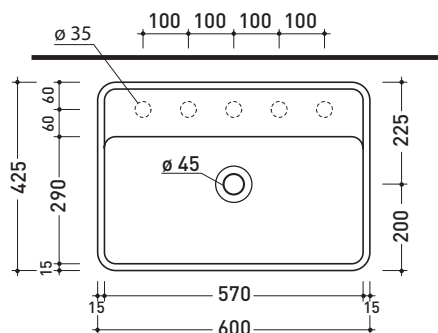

MW60PR Miniwash 60

Lavabo cm 60 da appoggio con piano rubinetteria

• CON TROPPOPIENO • PREDISPOSTO CINQUE FORI RUBINETTO

Complementi: Mensola Forty6 (F6MW)
Arredi BOX - prof. 50
Struttura Filo 75 (F175SV - F175SC)
Rubinetti lavabo linea ONE - NOKÉ - SI - FOLD - X1
Accessori linea TWO - HOOP - NOKÉ - FOLD

Pz. Pallet n° 12

CE UNI EN 14688 - CL20 Dop-No14688

vista zenitale / zenital view

vista frontale / frontal view

foro consigliato sul piano
suggested hole on the top

vista zenitale / zenital view

sezione longitudinale / section

dimensioni in mm

CERAMICA: finiture lucide

bianco

nero

finiture opache

latte

carbone

grigio lava

Le misure dimensionali riportate hanno una tolleranza del 2%