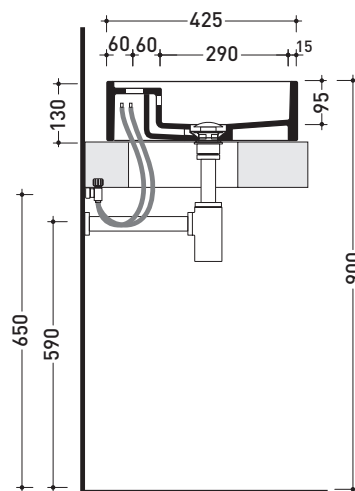

MW60PR Miniwash 60

Lavabo cm 60 da appoggio con piano rubinetteria

• CON TROPPOPIENO • PREDISPOSTO CINQUE FORI RUBINETTO

Complementi: Mensola Forty6 (F6MW)
Arredi BOX - prof. 50
Struttura Filo 75 (F175SV - F175SC)
Rubinetti lavabo linea ONE - NOKÉ - SI - FOLD - X1
Accessori linea TWO - HOOP - NOKÉ - FOLD

Pz. Pallet n° 12

CE UNI EN 14688 - CL20 Dop-No14688

vista zenitale / zenital view

vista frontale / frontal view

foro consigliato sul piano
suggested hole on the top

vista zenitale / zenital view

sezione longitudinale / section

dimensioni in mm

CERAMICA: finiture lucide

bianco

nero

finiture opache

latte

carbone

grigio lava

Le misure dimensionali riportate hanno una tolleranza del 2%