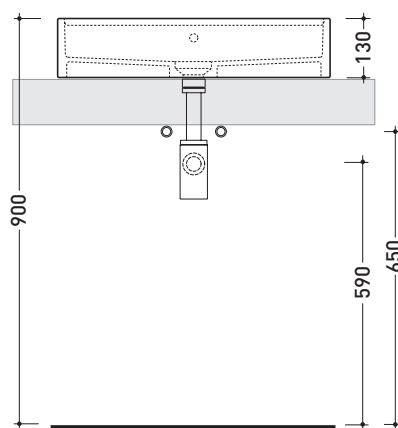

vista frontale / frontal view

foro consigliato sul piano
suggested hole on the top