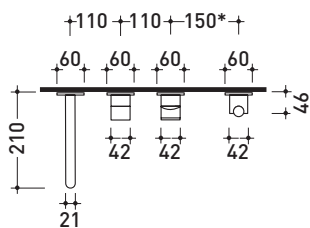

X1

→ FLAMINIA.

design FLAMINIA DESIGN TEAM

2017

X12570

Set vasca completo: miscelatore incasso monocomando, deviatore, bocca di erogazione e doccetta con supporto

Complementi:

Dim. Imballo

Peso 5 kg

Pz. Pallet n° -

* misure consigliate / suggested measurements

vista zenitale / zenital view

vista frontale / frontal view

dimensioni in mm

ACCIAIO

spazzolato