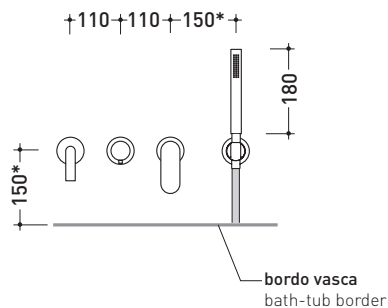

X1

→ FLAMINIA.

design FLAMINIA DESIGN TEAM

2017

X12570

Set vasca completo: miscelatore incasso monocomando, deviatore, bocca di erogazione e doccetta con supporto

Complementi:

Dim. Imballo

Peso 5 kg

Pz. Pallet n° -

* misure consigliate / suggested measurements

vista zenitale / zenital view

vista frontale / frontal view

dimensioni in mm

ACCIAIO

spazzolato