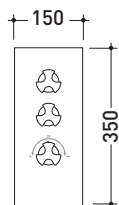

2013

EGBT2

Miscelatore doccia termostatico incasso a 2 vie

Complementi: Accessori linea EVERGREEN

Dim. Imballo

Peso 6,5 kg

Pz. Pallet n° -

vista frontale / frontal view

vista laterale / lateral view

dimensioni in mm

OTTONE: finiture lucide

cromo

oro