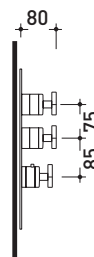

2013

EGBT2

Miscelatore doccia termostatico incasso a 2 vie

Complementi: Accessori linea EVERGREEN

Dim. Imballo

Peso 6,5 kg

Pz. Pallet n° -

vista frontale / frontal view

vista laterale / lateral view

dimensioni in mm

OTTONE: finiture lucide

cromo

oro