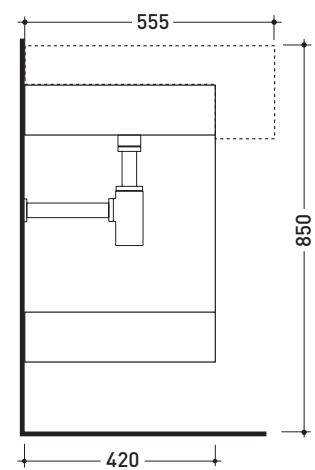

## MAS60

Set composizione in legno reversibile  
per lavabo ACQUAGRANDE 60 semincasso

Complementi: Lavabo ACQUAGRANDE 60 semincasso (5053)  
Rubinetti lavabo linea ONE - NOKÉ - SI - FOLD - X1  
Accessori linea TWO - HOOP - NOKÉ - FOLD

Dim. Imballo n.d. | Peso **39 kg** | Pz. Pallet n° -

vista zenitale / zenital view

vista frontale / frontal view

vista laterale / lateral view

dimensioni in mm

LEGGNO: finiture

Rovere Moro

<http://www.ceramicaflaminia.it/it/lines/275-acquagrande>