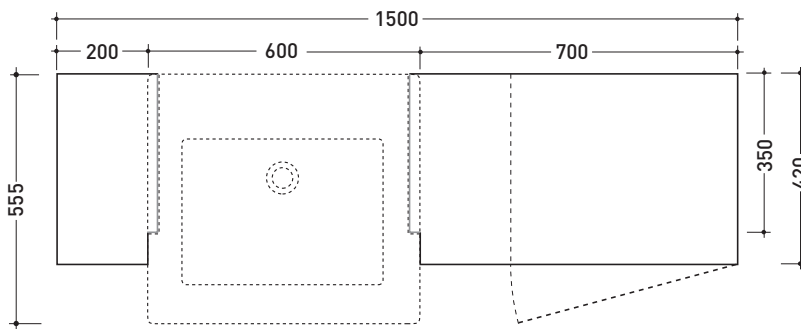

## MAS60

Set composizione in legno reversibile  
per lavabo ACQUAGRANDE 60 semincasso

Complementi: Lavabo ACQUAGRANDE 60 semincasso (5053)  
Rubinetti lavabo linea ONE - NOKÉ - SI - FOLD - X1  
Accessori linea TWO - HOOP - NOKÉ - FOLD

Dim. Imballo n.d. | Peso **39 kg** | Pz. Pallet n° -

vista zenitale / zenital view

vista frontale / frontal view

vista laterale / lateral view

dimensioni in mm

LEGGNO: finiture

Rovere Moro

<http://www.ceramicaflaminia.it/it/lines/275-acquagrande>