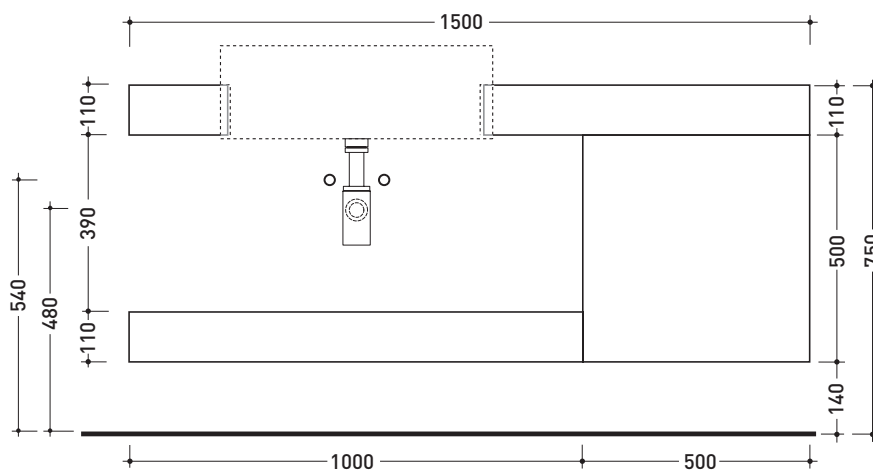

## MAS60

Set composizione in legno reversibile  
per lavabo ACQUAGRANDE 60 semincasso

Complementi: Lavabo ACQUAGRANDE 60 semincasso (5053)  
Rubinetti lavabo linea ONE - NOKÉ - SI - FOLD - X1  
Accessori linea TWO - HOOP - NOKÉ - FOLD

Dim. Imballo n.d. | Peso **39 kg** | Pz. Pallet n° -

vista zenitale / zenital view

vista frontale / frontal view

vista laterale / lateral view

dimensioni in mm

LEGGNO: finiture

Rovere Moro

<http://www.ceramicaflaminia.it/it/lines/275-acquagrande>