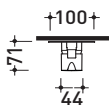

Fold

design **LORENZO DAMIANI**

2013

FL2081

Miscelatore doccia incasso con deviatore a 2 vie

Complementi: Accessori linea: FOLD

Dim. Imballo 19 x 19 x 12 cm | Peso 1,7 kg | Pz. Pallet n° -

➔ **FLAMINIA.**

CE

vista zenitale / zenital view

vista frontale / frontal view

vista laterale / lateral view

dimensioni in mm

OTTONE: finiture lucide

chromo

<http://www.ceramicaflaminia.it/it/products/289-fold>