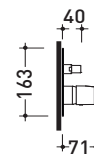

Fold

design **LORENZO DAMIANI**

2013

FL2081

Miscelatore doccia incasso con deviatore a 2 vie

Complementi: Accessori linea: FOLD

Dim. Imballo 19 x 19 x 12 cm | Peso 1,7 kg | Pz. Pallet n° -

➔ **FLAMINIA.**

CE

vista zenitale / zenital view

vista frontale / frontal view

vista laterale / lateral view

dimensioni in mm

OTTONE: finiture lucide

chromo

<http://www.ceramicaflaminia.it/it/products/289-fold>