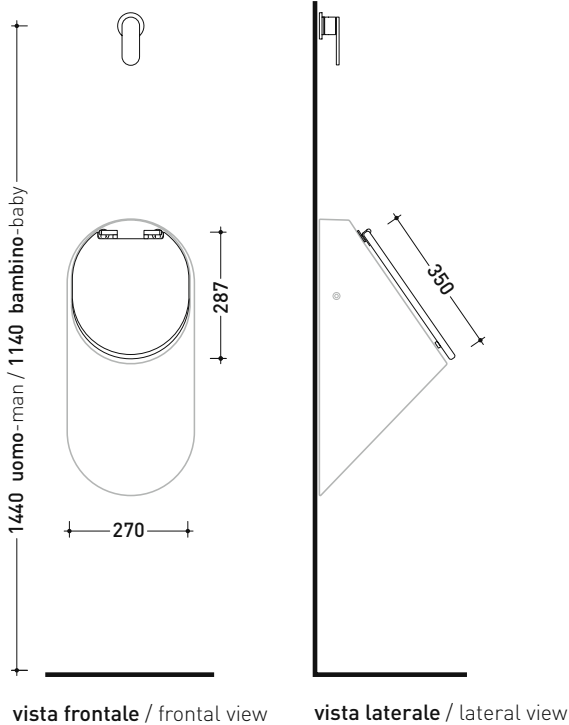

## KY29CW01

Copri-orinatoio in legno e poliestere

Complementi: Orinatoio Key (KY29)

Dim. Imballo 52 x 40 x 6 cm

Peso 1,5 kg

Pz. Pallet n° -

dimensioni in mm

LEGNO E POLIESTERE: finiture lucide