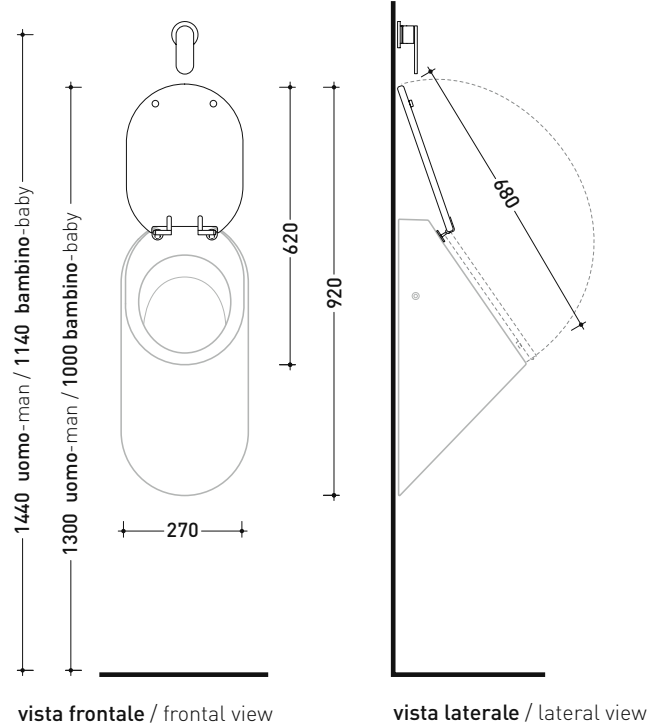

## KY29CW01

Copri-orinatoio in legno e poliestere

Complementi: Orinatoio Key (KY29)

Dim. Imballo 52 x 40 x 6 cm

Peso 1,5 kg

Pz. Pallet n° -

dimensioni in mm

LEGNO E POLIESTERE: finiture lucide