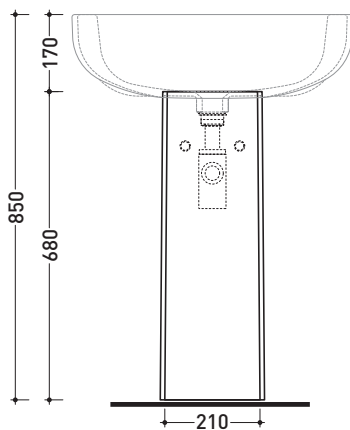

design **RODOLFO DORDONI**

2010

CMC

Colonna in ceramica per lavabo cm 62/70

Complementi: **Rubinetti lavabo linea ONE - NOKÉ - FOLD**
Accessori linea TWO - HOOP - NOKÉ - FOLD

Dim. Imballo 24 x 24 x 70,5 cm | Peso 16 kg | Pz. Pallet n° 20

vista zenitale / zenital view

vista laterale / lateral view

vista frontale / frontal view

vista retro / back view

dimensioni in mm

Le misure dimensionali riportate hanno una tolleranza del 2%

CERAMICA: finiture lucide