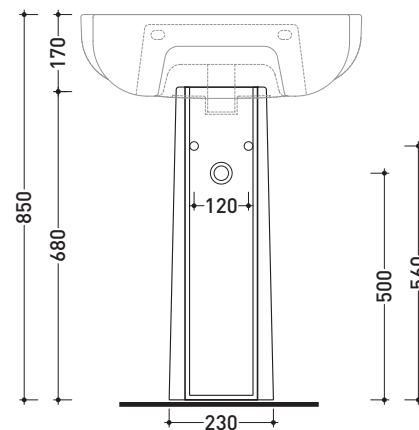

design **RODOLFO DORDONI**

2010

CMC

Colonna in ceramica per lavabo cm 62/70

Complementi: **Rubinetti lavabo linea ONE - NOKÉ - FOLD**
Accessori linea TWO - HOOP - NOKÉ - FOLD

Dim. Imballo 24 x 24 x 70,5 cm | Peso 16 kg | Pz. Pallet n° 20

vista zenitale / zenital view

vista laterale / lateral view

vista frontale / frontal view

vista retro / back view

dimensioni in mm

Le misure dimensionali riportate hanno una tolleranza del 2%

CERAMICA: finiture lucide