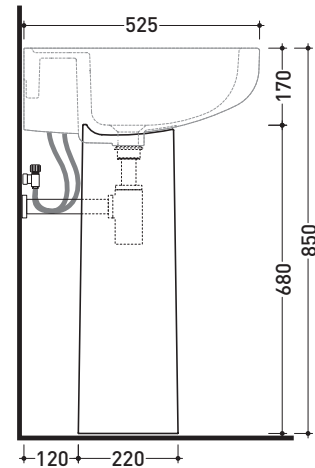

design **RODOLFO DORDONI**

2010

CMC

Colonna in ceramica per lavabo cm 62/70

Complementi: **Rubinetti lavabo linea ONE - NOKÉ - FOLD**
Accessori linea TWO - HOOP - NOKÉ - FOLD

Dim. Imballo 24 x 24 x 70,5 cm | Peso 16 kg | Pz. Pallet n° 20

vista zenitale / zenital view

vista laterale / lateral view

vista frontale / frontal view

vista retro / back view

dimensioni in mm

Le misure dimensionali riportate hanno una tolleranza del 2%

CERAMICA: finiture lucide