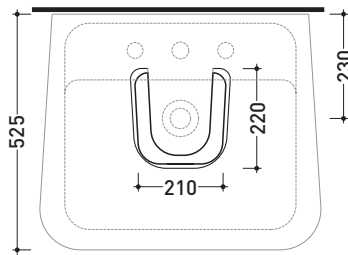

design **RODOLFO DORDONI**

2010

CMC

Colonna in ceramica per lavabo cm 62/70

Complementi: **Rubinetti lavabo linea ONE - NOKÉ - FOLD**
Accessori linea TWO - HOOP - NOKÉ - FOLD

Dim. Imballo 24 x 24 x 70,5 cm | Peso 16 kg | Pz. Pallet n° 20

vista zenitale / zenital view

vista laterale / lateral view

vista frontale / frontal view

vista retro / back view

dimensioni in mm

Le misure dimensionali riportate hanno una tolleranza del 2%

CERAMICA: finiture lucide