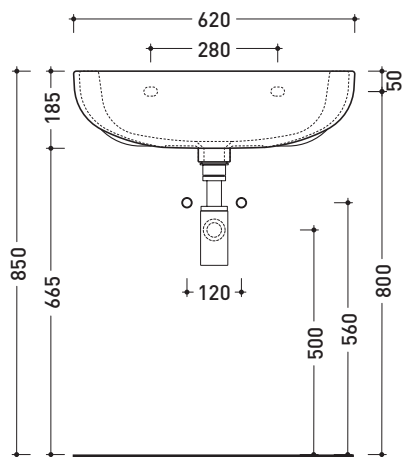

Dim. Imballo 62,5 x 21 x 53,5 cm | Peso 23,5 kg | Pz. Pallet n° 12

FINO AD ESAURIMENTO SCORTE

UNI EN 14688 - CL20 Dop-No14688

vista zenitale / zenital view

vista frontale / frontal view

sezione longitudinale / section

dimensioni in mm

Le misure dimensionali riportate hanno una tolleranza del 2%

CERAMICA: finiture lucide

bianco nero

finiture opache

latte grafite grigio lava

PER I COLORI CONTRASSEGNA TI  
 VERIFICARE DISPONIBILITÀ