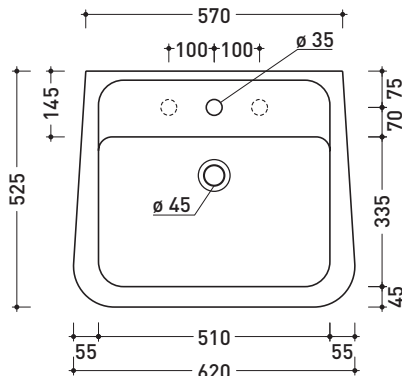

## CM62L Como 62

Lavabo cm 62 da appoggio su colonna - sospeso

Complementi: **Colonna in ceramica Como (CMC)**  
**Rubinetti lavabo linea ONE - NOKÉ - FOLD**  
**Accessori linea TWO - HOOP - NOKÉ - FOLD**

Dim. Imballo 62,5 x 21 x 53,5 cm | Peso 23,5 kg | Pz. Pallet n° 12

FINO AD ESAURIMENTO SCORTE

UNI EN 14688 - CL20 Dop-No14688

vista zenitale / zenital view

vista frontale / frontal view

sezione longitudinale / section

dimensioni in mm

Le misure dimensionali riportate hanno una tolleranza del 2%

CERAMICA: finiture lucide

bianco nero

finiture opache

latte grafite grigio lava

PER I COLORI CONTRASSEGNA TI  
 VERIFICARE DISPONIBILITÀ