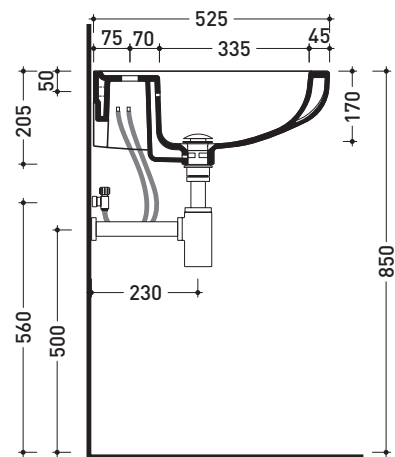

Dim. Imballo 62,5 x 21 x 53,5 cm | Peso 23,5 kg | Pz. Pallet n° 12

FINO AD ESAURIMENTO SCORTE

UNI EN 14688 - CL20 Dop-No14688

vista zenitale / zenital view

vista frontale / frontal view

sezione longitudinale / section

dimensioni in mm

Le misure dimensionali riportate hanno una tolleranza del 2%

CERAMICA: finiture lucide

bianco nero

finiture opache

latte grafite grigio lava

PER I COLORI CONTRASSEGNA TI  
 VERIFICARE DISPONIBILITÀ