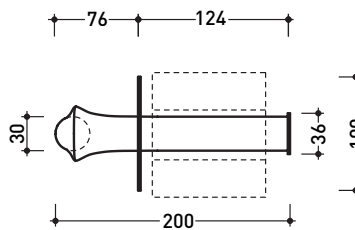

design **LORENZO DAMIANI**

2010

FLPR

Portarotolo

Complementi: Rubinetti linea: FOLD

Dim. Imballo 23 x 12 x 12 cm | Peso 0,7 kg | Pz. Pallet n° -

CE

vista zenitale / zenital view

vista frontale / frontal view

vista laterale / lateral view

dimensioni in mm

OTTONE: finiture lucide

romo

<http://www.ceramicaflaminia.it/it/products/289-fold>

©ceramicaflaminiaspa - è vietata la copia, la pubblicazione e la riproduzione anche parziale se non autorizzata