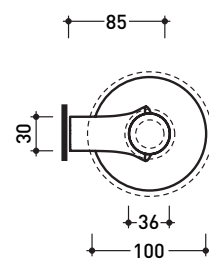

design **LORENZO DAMIANI**

2010

FLPR

Portarotolo

Complementi: Rubinetti linea: FOLD

Dim. Imballo 23 x 12 x 12 cm | Peso 0,7 kg | Pz. Pallet n° -

CE

vista zenitale / zenital view

vista frontale / frontal view

vista laterale / lateral view

dimensioni in mm

OTTONE: finiture lucide

romo

<http://www.ceramicaflaminia.it/it/products/289-fold>

©ceramicaflaminiaspa - è vietata la copia, la pubblicazione e la riproduzione anche parziale se non autorizzata