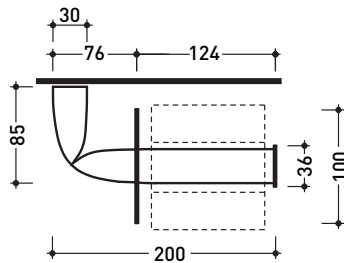

design **LORENZO DAMIANI**

2010

FLPR

Portarotolo

Complementi: Rubinetti linea: FOLD

Dim. Imballo 23 x 12 x 12 cm | Peso 0,7 kg | Pz. Pallet n° -

CE

vista zenitale / zenital view

vista frontale / frontal view

vista laterale / lateral view

dimensioni in mm

OTTONE: finiture lucide

romo

<http://www.ceramicaflaminia.it/it/products/289-fold>

©ceramicaflaminiaspa - è vietata la copia, la pubblicazione e la riproduzione anche parziale se non autorizzata