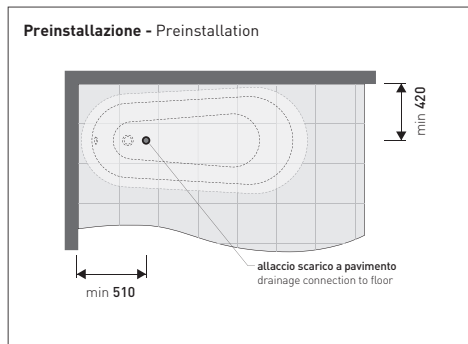

2013

EG170

Vasca 170 cm free-standing in Crystal-Tech bianco
(completo di 4 piedi in ottone, colonna di scarico e sifone a vista)

Complementi: Accessori linea EVERGREEN
Rubinetti linea EVERGREEN

Dim. Imballo 200 x 100 x 69 cm | Peso 75 kg | Pz. Pallet n° 1

Capacità Max / Max Capacity 165 L.
Peso Netto / Net Weight 60 Kg.

dimensioni in mm

ottobre 2016

CRYSTAL-TECH: finiture lucide

OTTONE: finiture lucide

bianco

cromo

oro