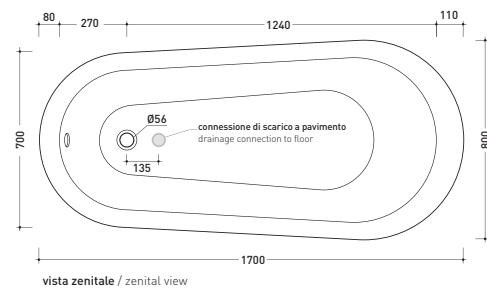

2013

EG170

Vasca 170 cm free-standing in Crystal-Tech bianco
(completo di 4 piedi in ottone, colonna di scarico e sifone a vista)

Complementi: Accessori linea EVERGREEN
Rubinetti linea EVERGREEN

Dim. Imballo 200 x 100 x 69 cm | Peso 75 kg | Pz. Pallet n° 1

Capacità Max / Max Capacity 165 L.
Peso Netto / Net Weight 60 Kg.

dimensioni in mm

ottobre 2016

CRYSTAL-TECH: finiture lucide

OTTONE: finiture lucide

bianco

cromo

oro