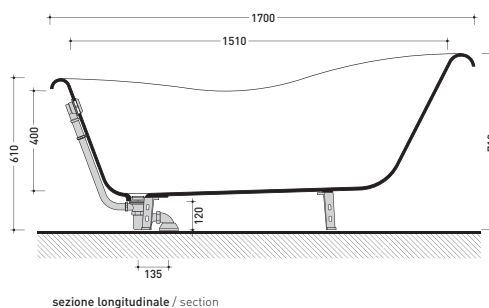

2013

EG170

Vasca 170 cm free-standing in Crystal-Tech bianco
(completo di 4 piedi in ottone, colonna di scarico e sifone a vista)

Complementi: Accessori linea EVERGREEN
Rubinetti linea EVERGREEN

Dim. Imballo 200 x 100 x 69 cm | Peso 75 kg | Pz. Pallet n° 1

Capacità Max / Max Capacity 165 L.
Peso Netto / Net Weight 60 Kg.

dimensioni in mm

ottobre 2016

CRYSTAL-TECH: finiture lucide

OTTONE: finiture lucide

bianco

cromo

oro