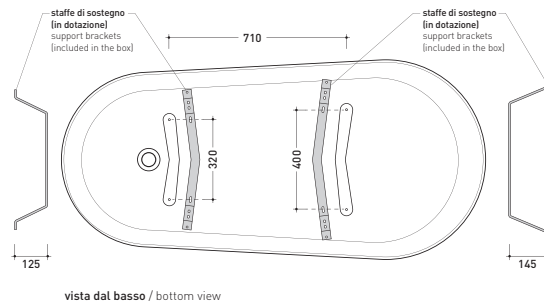

2013

EG170

Vasca 170 cm free-standing in Crystal-Tech bianco
(completo di 4 piedi in ottone, colonna di scarico e sifone a vista)

Complementi: Accessori linea EVERGREEN
Rubinetti linea EVERGREEN

Dim. Imballo 200 x 100 x 69 cm | Peso 75 kg | Pz. Pallet n° 1

Capacità Max / Max Capacity 165 L.
Peso Netto / Net Weight 60 Kg.

dimensioni in mm

ottobre 2016

CRYSTAL-TECH: finiture lucide

OTTONE: finiture lucide

bianco

cromo

oro