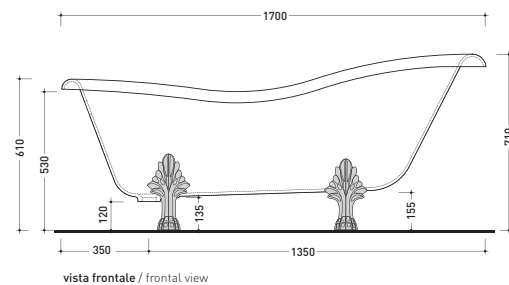

2013

EG170

Vasca 170 cm free-standing in Crystal-Tech bianco
(completo di 4 piedi in ottone, colonna di scarico e sifone a vista)

Complementi: Accessori linea EVERGREEN
Rubinetti linea EVERGREEN

Dim. Imballo 200 x 100 x 69 cm | Peso 75 kg | Pz. Pallet n° 1

Capacità Max / Max Capacity 165 L.
Peso Netto / Net Weight 60 Kg.

dimensioni in mm

ottobre 2016

CRYSTAL-TECH: finiture lucide

OTTONE: finiture lucide

bianco

cromo

oro