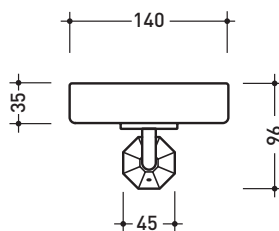

## EGPS

Porta sapone in ceramica

Complementi: Rubinetteria linea EVERGREEN

Dim. Imballo

Peso **0,6 kg**

Pz. Pallet n° -

vista zenitale / zenital view

vista frontale / frontal view

vista laterale / lateral view

dimensioni in mm

CERAMICA: finiture lucide

bianco

OTTONE: finiture lucide

cromo

oro