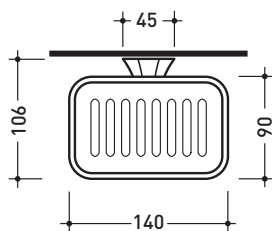

## EGPS

Porta sapone in ceramica

Complementi: Rubinetteria linea EVERGREEN

Dim. Imballo

Peso **0,6 kg**

Pz. Pallet n° -

vista zenitale / zenital view

vista frontale / frontal view

vista laterale / lateral view

dimensioni in mm

CERAMICA: finiture lucide

bianco

OTTONE: finiture lucide

cromo

oro