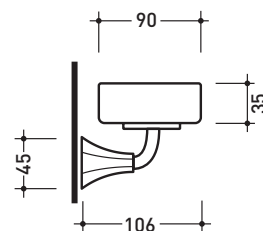

## EGPS

Porta sapone in ceramica

Complementi: Rubinetteria linea EVERGREEN

Dim. Imballo

Peso **0,6 kg**

Pz. Pallet n° -

vista zenitale / zenital view

vista frontale / frontal view

vista laterale / lateral view

dimensioni in mm

CERAMICA: finiture lucide

bianco

OTTONE: finiture lucide

cromo

oro