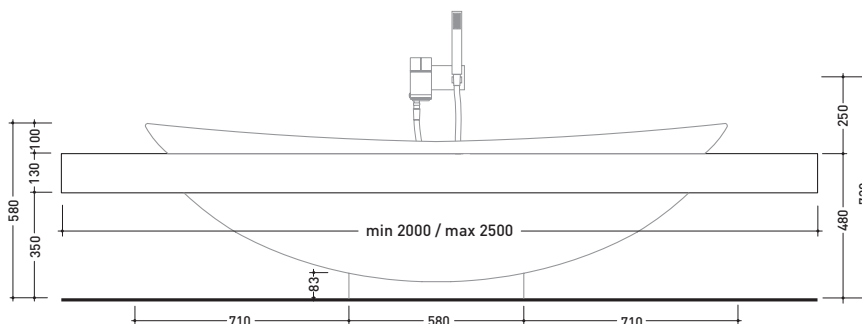

design **ALEXANDER DURINGER** e **STEFANO ROSINI** 2004

I084M2

Mensola da cm 200 a 250 x 90 x h 13 con foro per vasca incasso (I084)

Complementi: Vasca lo incasso (I084)
 Rubinetti vasca linea ONE - NOKÉ - SI - FOLD
 Accessori linea TWO - HOOP - NOKÉ - FOLD

Su questo prodotto Flaminia non pratica fori rubinetteria

vista zenitale / zenital view

vista laterale / lateral view

vista frontale / frontal view

dimensioni in mm

LEGNO: finiture

rovere sbiancato rovere moro