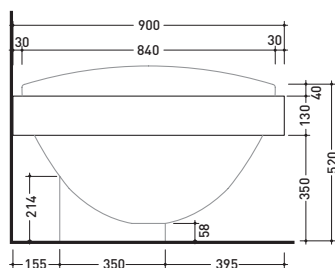

design **ALEXANDER DURINGER** e **STEFANO ROSINI** 2004

I084M2

Mensola da cm 200 a 250 x 90 x h 13 con foro per vasca incasso (I084)

Complementi: Vasca lo incasso (I084)
 Rubinetti vasca linea ONE - NOKÉ - SI - FOLD
 Accessori linea TWO - HOOP - NOKÉ - FOLD

Su questo prodotto Flaminia non pratica fori rubinetteria

vista zenitale / zenital view

vista laterale / lateral view

vista frontale / frontal view

dimensioni in mm

LEGNO: finiture

rovere sbiancato rovere moro