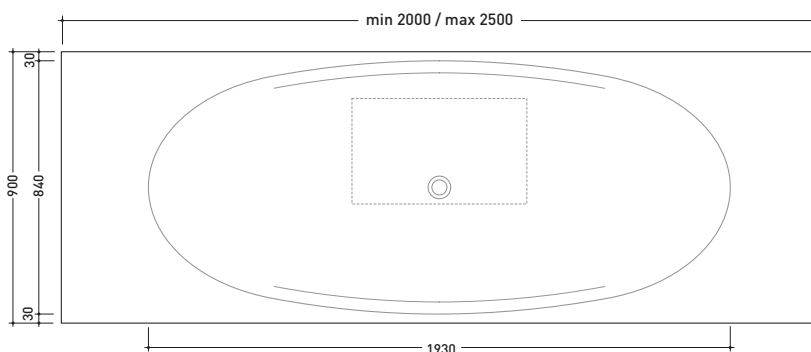

design **ALEXANDER DURINGER** e **STEFANO ROSINI** 2004

I084M2

Mensola da cm 200 a 250 x 90 x h 13 con foro per vasca incasso (I084)

Complementi: Vasca lo incasso (I084)
 Rubinetti vasca linea ONE - NOKÉ - SI - FOLD
 Accessori linea TWO - HOOP - NOKÉ - FOLD

Su questo prodotto Flaminia non pratica fori rubinetteria

vista zenitale / zenital view

vista laterale / lateral view

vista frontale / frontal view

dimensioni in mm

LEGNO: finiture

rovere sbiancato rovere moro