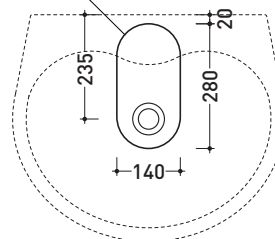

VD60L Void 60

Lavabo cm 60 da appoggio - sospeso

• CON TROPPOPIENO • PREDISPOSTO PER TRE FORI RUBINETTO

Complementi: **Mensola Forty6 (F6VD60)**
Mensola Solid (SLVD60)
Arredi BOX - prof. 50
Rubinetto lavabo linea: ONE - NOKÉ - FOLD - SI - X1
Accessori linea: TWO - HOOP - NOKÉ - FOLD

Dim. Imballo 61 x 19 x 51 cm | Peso 20 kg | Pz. Pallet n° 12

UNI EN 14688 - CL20 Dop-No14688

FINO AD ESAURIMENTO SCORTE

vista zenitale / zenital view

foro consigliato sul piano
suggested hole on the top

vista zenitale / zenital view

vista frontale / frontal view

sezione longitudinale / section

dimensioni in mm

Le misure dimensionali riportate hanno una tolleranza del 2%

CERAMICA: finiture lucide

finiture opache

bianco

latte