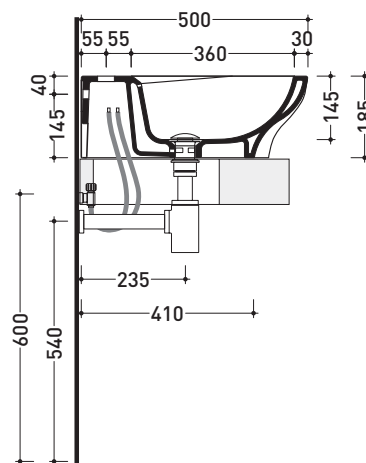

VD60L Void 60

Lavabo cm 60 da appoggio - sospeso

• CON TROPPOPIENO • PREDISPOSTO PER TRE FORI RUBINETTO

Complementi: **Mensola Forty6 (F6VD60)**
Mensola Solid (SLVD60)
Arredi BOX - prof. 50
Rubinetto lavabo linea: ONE - NOKÉ - FOLD - SI - X1
Accessori linea: TWO - HOOP - NOKÉ - FOLD

Accessori tecnici: **Sifone cromo (SIFL/CR) - Sifone telescopico cromo (SIFL066)**
Piletta Stop & Go (PLSG)
Piletta Stop & Go in ceramica (PLCE)
Set 2 pezzi rubinetto filtro cromo (RF026)
Kit fissaggio parete (9002)

Dim. Imballo 61 x 19 x 51 cm | Peso 20 kg | Pz. Pallet n° 12

UNI EN 14688 - CL20 Dop-No14688

FINO AD ESAURIMENTO SCORTE

vista zenitale / zenital view

foro consigliato sul piano
suggested hole on the top

vista zenitale / zenital view

vista frontale / frontal view

sezione longitudinale / section

dimensioni in mm

Le misure dimensionali riportate hanno una tolleranza del 2%

CERAMICA: finiture lucide

finiture opache

bianco

latte