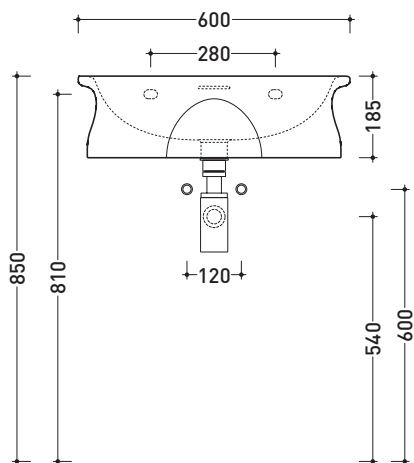

VD60L Void 60

Lavabo cm 60 da appoggio - sospeso

• CON TROPPOPIENO • PREDISPOSTO PER TRE FORI RUBINETTO

Complementi: **Mensola Forty6 (F6VD60)**
Mensola Solid (SLVD60)
Arredi BOX - prof. 50
Rubinetto lavabo linea: ONE - NOKÉ - FOLD - SI - X1
Accessori linea: TWO - HOOP - NOKÉ - FOLD

Dim. Imballo 61 x 19 x 51 cm | Peso 20 kg | Pz. Pallet n° 12

UNI EN 14688 - CL20 Dop-No14688

FINO AD ESAURIMENTO SCORTE

vista zenitale / zenital view

foro consigliato sul piano
suggested hole on the top

vista zenitale / zenital view

vista frontale / frontal view

sezione longitudinale / section

dimensioni in mm

Le misure dimensionali riportate hanno una tolleranza del 2%

CERAMICA: finiture lucide

finiture opache

bianco

latte