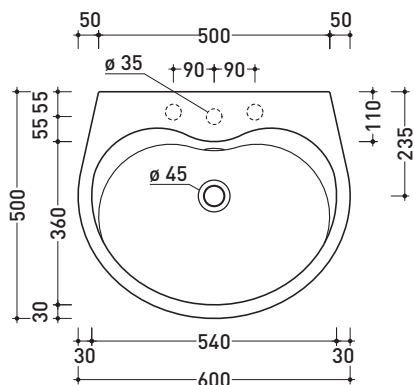

VD60L Void 60

Lavabo cm 60 da appoggio - sospeso

• CON TROPPOPIENO • PREDISPOSTO PER TRE FORI RUBINETTO

Complementi: **Mensola Forty6 (F6VD60)**
Mensola Solid (SLVD60)
Arredi BOX - prof. 50
Rubinetto lavabo linea: ONE - NOKÉ - FOLD - SI - X1
Accessori linea: TWO - HOOP - NOKÉ - FOLD

Accessori tecnici: **Sifone cromo (SIFL/CR) - Sifone telescopico cromo (SIFL066)**
Piletta Stop & Go (PLSG)
Piletta Stop & Go in ceramica (PLCE)
Set 2 pezzi rubinetto filtro cromo (RF026)
Kit fissaggio parete (9002)

Dim. Imballo 61 x 19 x 51 cm | Peso 20 kg | Pz. Pallet n° 12

UNI EN 14688 - CL20 Dop-No14688

FINO AD ESAURIMENTO SCORTE

vista zenitale / zenital view

foro consigliato sul piano
suggested hole on the top

vista zenitale / zenital view

vista frontale / frontal view

sezione longitudinale / section

dimensioni in mm

Le misure dimensionali riportate hanno una tolleranza del 2%

CERAMICA: finiture lucide

finiture opache

bianco

latte