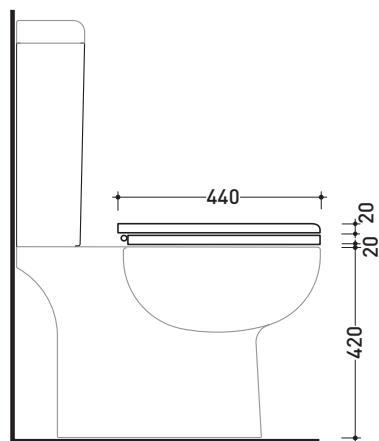

SRCW01

Coprivaso in legno e poliestere

Complementi: Vaso Sprint sospeso (SR118)
Vaso Sprint monoblocco (SR116 - SR115)

Dim. Imballo 51 x 40 x 6 cm | Peso 4 kg | Pz. Pallet n° -

FINO AD ESAURIMENTO SCORTE

CE

art. SR115 / SR116
vista zenitale / zenital view

art. SR118
vista zenitale / zenital view

art. SR115 / SR116
vista laterale / lateral view

art. SR118
vista laterale / lateral view

dimensioni in mm

LEGNO/POLIESTERE: finiture lucide