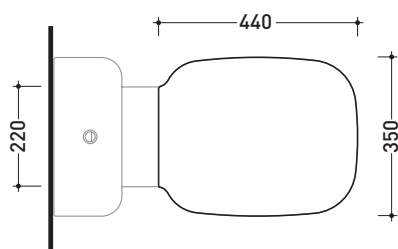

SRCW01

Coprivaso in legno e poliestere

Complementi: Vaso Sprint sospeso (SR118)
Vaso Sprint monoblocco (SR116 - SR115)

Dim. Imballo 51 x 40 x 6 cm | Peso 4 kg | Pz. Pallet n° -

FINO AD ESAURIMENTO SCORTE

CE

art. SR115 / SR116
vista zenitale / zenital view

art. SR118
vista zenitale / zenital view

art. SR115 / SR116
vista laterale / lateral view

art. SR118
vista laterale / lateral view

dimensioni in mm

LEGNO/POLIESTERE: finiture lucide