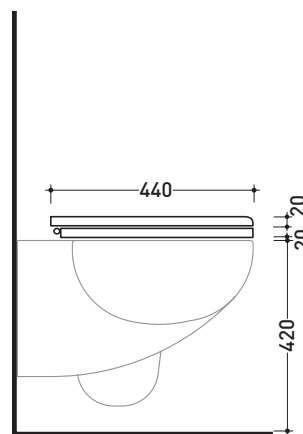

SRCW01

Coprivaso in legno e poliestere

Complementi: Vaso Sprint sospeso (SR118)
Vaso Sprint monoblocco (SR116 - SR115)

Dim. Imballo 51 x 40 x 6 cm | Peso 4 kg | Pz. Pallet n° -

FINO AD ESAURIMENTO SCORTE

CE

art. SR115 / SR116
vista zenitale / zenital view

art. SR118
vista zenitale / zenital view

art. SR115 / SR116
vista laterale / lateral view

art. SR118
vista laterale / lateral view

dimensioni in mm

LEGNO/POLIESTERE: finiture lucide