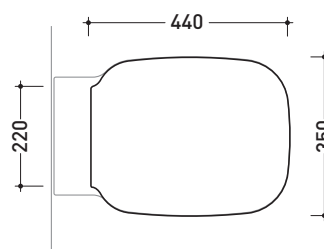

SRCW01

Coprivaso in legno e poliestere

Complementi: Vaso Sprint sospeso (SR118)
Vaso Sprint monoblocco (SR116 - SR115)

Dim. Imballo 51 x 40 x 6 cm | Peso 4 kg | Pz. Pallet n° -

FINO AD ESAURIMENTO SCORTE

CE

art. SR115 / SR116
vista zenitale / zenital view

art. SR118
vista zenitale / zenital view

art. SR115 / SR116
vista laterale / lateral view

art. SR118
vista laterale / lateral view

dimensioni in mm

LEGNO/POLIESTERE: finiture lucide