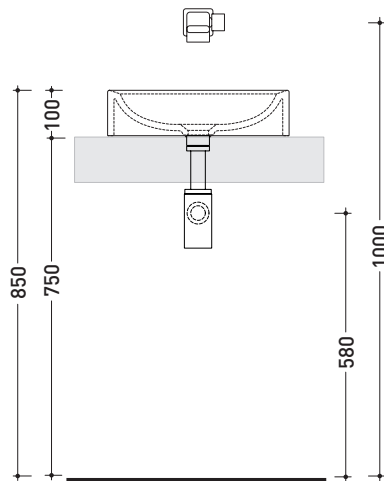

design **PATRICK NORGUET**

2013

NL40A Nile 40

Lavabo cm 40 da appoggio

•SENZA TROPPOPIENO

Complementi: **Mensola Forty6 (F6NL)**
Mensola Solid (SLNL)
Struttura Filo 60 (FI60SV)
Arredi BOX - prof. 50
Rubinetti lavabo linea ONE - NOKÉ - FOLD - SI - X1
Accessori linea TWO - HOOP - NOKÉ - FOLD

Accessori tecnici: **Sifone cromo (SIFL/CR) - Sifone telescopico cromo (SIFL066)**
Piletta Stop & Go (PLSG)
Piletta Stop & Go in ceramica (PLCE)
Set 2 pezzi rubinetto filtro cromo (RF026)

Dim. Imballo | Peso **kg 9** | Pz. Pallet n° **48**

CE UNI EN 14688 - CL00 Dop-No14688

vista zenitale / zenital view

vista zenitale / zenital view

vista frontale / frontal view

sezione longitudinale / section

dimensioni in mm

Le misure dimensionali riportate hanno una tolleranza del 2%