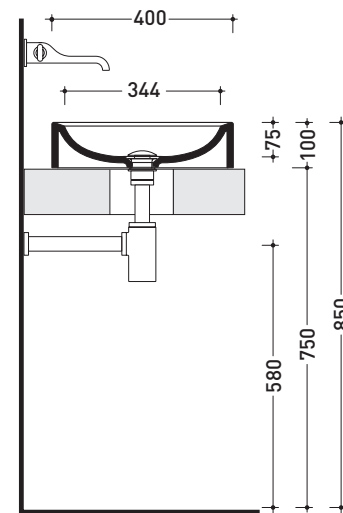

CE UNI EN 14688 - CL00 Dop-No14688

vista zenitale / zenital view

vista zenitale / zenital view

vista frontale / frontal view

sezione longitudinale / section

dimensioni in mm

Le misure dimensionali riportate hanno una tolleranza del 2%