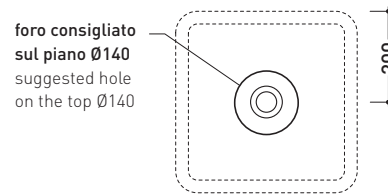

design **PATRICK NORGUET**

2013

NL40A Nile 40

Lavabo cm 40 da appoggio

•SENZA TROPPOPIENO

Complementi: **Mensola Forty6 (F6NL)**
Mensola Solid (SLNL)
Struttura Filo 60 (FI60SV)
Arredi BOX - prof. 50
Rubinetti lavabo linea ONE - NOKÉ - FOLD - SI - X1
Accessori linea TWO - HOOP - NOKÉ - FOLD

Accessori tecnici: **Sifone cromo (SIFL/CR) - Sifone telescopico cromo (SIFL066)**
Piletta Stop & Go (PLSG)
Piletta Stop & Go in ceramica (PLCE)
Set 2 pezzi rubinetto filtro cromo (RF026)

Dim. Imballo | Peso **kg 9** | Pz. Pallet n° **48**

CE UNI EN 14688 - CL00 Dop-No14688

vista zenitale / zenital view

vista zenitale / zenital view

vista frontale / frontal view

sezione longitudinale / section

dimensioni in mm

Le misure dimensionali riportate hanno una tolleranza del 2%