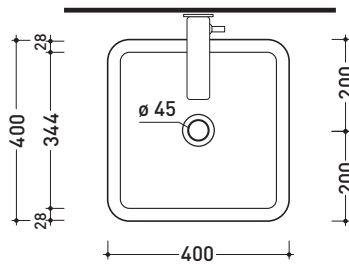

design **PATRICK NORGUET**

2013

NL40A Nile 40

Lavabo cm 40 da appoggio

•SENZA TROPPOPIENO

Complementi: **Mensola Forty6 (F6NL)**
Mensola Solid (SLNL)
Struttura Filo 60 (FI60SV)
Arredi BOX - prof. 50
Rubinetti lavabo linea ONE - NOKÉ - FOLD - SI - X1
Accessori linea TWO - HOOP - NOKÉ - FOLD

Accessori tecnici: **Sifone cromo (SIFL/CR) - Sifone telescopico cromo (SIFL066)**
Piletta Stop & Go (PLSG)
Piletta Stop & Go in ceramica (PLCE)
Set 2 pezzi rubinetto filtro cromo (RF026)

Dim. Imballo | Peso **kg 9** | Pz. Pallet n° **48**

CE UNI EN 14688 - CL00 Dop-No14688

vista zenitale / zenital view

vista zenitale / zenital view

vista frontale / frontal view

sezione longitudinale / section

dimensioni in mm

Le misure dimensionali riportate hanno una tolleranza del 2%