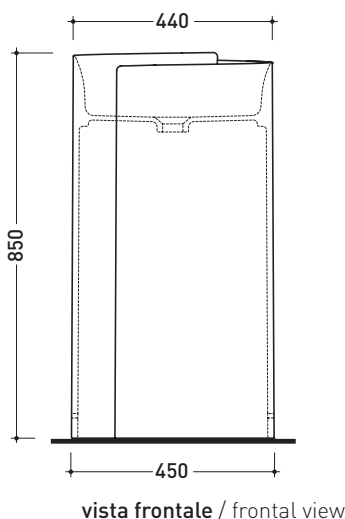

## MR44C Monoroll

Lavabo a colonna cm 44 da centro stanza

(completo di kit di fissaggio a pavimento art. 9005 e sifone art. FMT/SIF)

•SENZA TROPPOPIENO •SENZA PIANO RUBINETTERIA

Complementi: **Rubinetti lavabo free-standing linea: ONE - FOLD**  
**Accessori linea: TWO - HOOP - NOKÈ - FOLD**

Accessori tecnici: **Piletta Stop & Go (PLSG)**  
**Piletta Stop & Go in ceramica (PLCE)**

Dim. Imballo **52,5 x 52,5 x 95 cm** | Peso **42 kg** | Pz. Pallet n° **4**

CE UNI EN 14688 - CL00 Dop-No14688

dimensioni in mm

Le misure dimensionali riportate hanno una tolleranza del 2%

CERAMICA: finiture lucide

finiture opache

bianco nero

latte grafite antracite grigio lava argilla nuvola fango rosso rubens petrolio

METAL

bianco / oro bianco / platino