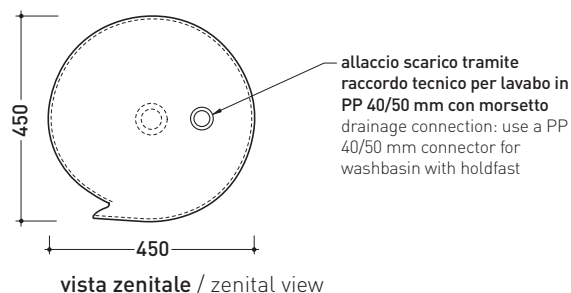

## MR44C Monoroll

Lavabo a colonna cm 44 da centro stanza

(completo di kit di fissaggio a pavimento art. 9005 e sifone art. FMT/SIF)

•SENZA TROPPOPIENO •SENZA PIANO RUBINETTERIA

Complementi: **Rubinetti lavabo free-standing linea: ONE - FOLD**  
**Accessori linea: TWO - HOOP - NOKÈ - FOLD**

Accessori tecnici: **Piletta Stop & Go (PLSG)**  
**Piletta Stop & Go in ceramica (PLCE)**

Dim. Imballo **52,5 x 52,5 x 95 cm** | Peso **42 kg** | Pz. Pallet n° **4**

CE UNI EN 14688 - CL00 Dop-No14688

dimensioni in mm

Le misure dimensionali riportate hanno una tolleranza del 2%

CERAMICA: finiture lucide

finiture opache

bianco nero

latte grafite antracite grigio lava argilla nuvola fango rosso rubens petrolio

METAL

bianco / oro bianco / platino