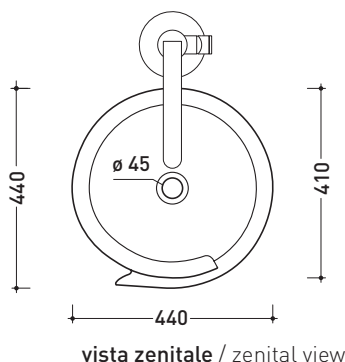

## MR44C Monoroll

Lavabo a colonna cm 44 da centro stanza

(completo di kit di fissaggio a pavimento art. 9005 e sifone art. FMT/SIF)

•SENZA TROPPOPIENO •SENZA PIANO RUBINETTERIA

Complementi: **Rubinetti lavabo free-standing linea: ONE - FOLD**  
**Accessori linea: TWO - HOOP - NOKÈ - FOLD**

Accessori tecnici: **Piletta Stop & Go (PLSG)**  
**Piletta Stop & Go in ceramica (PLCE)**

Dim. Imballo **52,5 x 52,5 x 95 cm** | Peso **42 kg** | Pz. Pallet n° **4**

CE UNI EN 14688 - CL00 Dop-No14688

dimensioni in mm

Le misure dimensionali riportate hanno una tolleranza del 2%

CERAMICA: finiture lucide

finiture opache

bianco nero

latte grafite antracite grigio lava argilla nuvola fango rosso rubens petrolio

METAL

bianco / oro bianco / platino