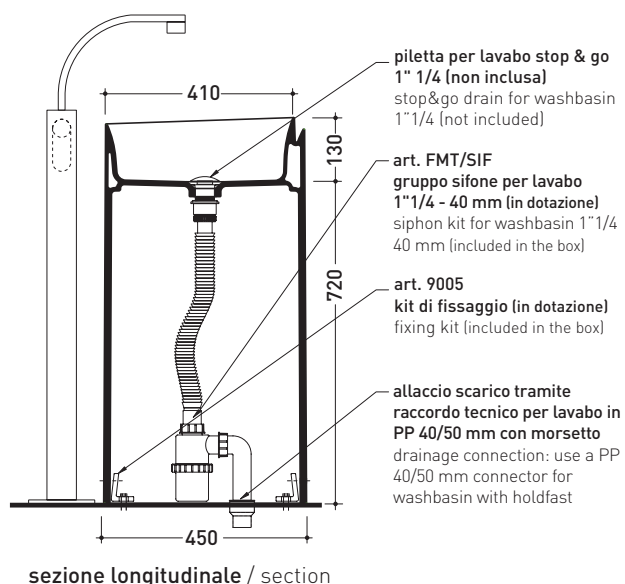

## MR44C Monoroll

Lavabo a colonna cm 44 da centro stanza

(completo di kit di fissaggio a pavimento art. 9005 e sifone art. FMT/SIF)

•SENZA TROPPOPIENO •SENZA PIANO RUBINETTERIA

Complementi: **Rubinetti lavabo free-standing linea: ONE - FOLD**  
**Accessori linea: TWO - HOOP - NOKÈ - FOLD**

Accessori tecnici: **Piletta Stop & Go (PLSG)**  
**Piletta Stop & Go in ceramica (PLCE)**

Dim. Imballo **52,5 x 52,5 x 95 cm** | Peso **42 kg** | Pz. Pallet n° **4**

CE UNI EN 14688 - CL00 Dop-No14688

dimensioni in mm

Le misure dimensionali riportate hanno una tolleranza del 2%

CERAMICA: finiture lucide

finiture opache

bianco nero

latte grafite antracite grigio lava argilla nuvola fango rosso rubens petrolio

METAL

bianco / oro bianco / platino