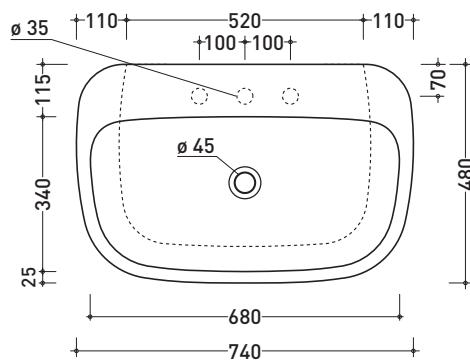

design **PATRICK NORGUET**

2007

MN74L Monò 74

Lavabo cm 74 da appoggio - sospeso

• SENZA TROPPOPIENO • PREDISPOSTO TRE FORI RUBINETTO

Complementi: **Mensola Forty6** (F6MN74)
Mensola Solid (SLMN74)
Arredi BOX - prof. 50
Rubinetti lavabo linea ONE - NOKÉ - FOLD - SI - X1
Accessori linea TWO - HOOP - NOKÉ - FOLD

Accessori tecnici: **Sifone cromo** (SIFL/CR) - **Sifone telescopico cromo** (SIFL066)
Piletta Stop & Go (PLSG)
Piletta Stop & Go in ceramica (PLCE)
Set 2 pezzi rubinetto filtro cromo (RF026)
Kit fissaggio parete (9002)

Dim. Imballo **75,5 x 19 x 50,5 cm** | Peso **26 kg** | Pz. Pallet n° **15**

CE UNI EN 14688 - CL00 **Dop-No14688**

vista zenitale / zenital view

vista frontale / frontal view

foro consigliato sul piano
suggested hole on the top

vista zenitale / zenital view

sezione longitudinale / section

dimensioni in mm

Le misure dimensionali riportate hanno una tolleranza del 2%

CERAMICA: finiture lucide

bianco nero

finiture opache

latte grafite grigio lava