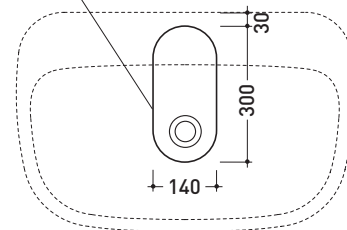

Dim. Imballo **75,5 x 19 x 50,5 cm** | Peso **26 kg** | Pz. Pallet n° **15**

CE UNI EN 14688 - CL00 **Dop-No14688**

vista zenitale / zenital view

vista frontale / frontal view

foro consigliato sul piano
suggested hole on the top

vista zenitale / zenital view

sezione longitudinale / section

dimensioni in mm

Le misure dimensionali riportate hanno una tolleranza del 2%

CERAMICA: finiture lucide

bianco nero

finiture opache

latte grafite grigio lava