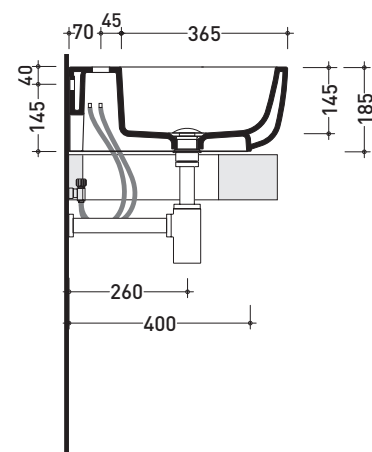

Dim. Imballo **75,5 x 19 x 50,5 cm** | Peso **26 kg** | Pz. Pallet n° **15**

CE UNI EN 14688 - CL00 **Dop-No14688**

vista zenitale / zenital view

vista frontale / frontal view

foro consigliato sul piano
suggested hole on the top

vista zenitale / zenital view

sezione longitudinale / section

dimensioni in mm

Le misure dimensionali riportate hanno una tolleranza del 2%

CERAMICA: finiture lucide

bianco nero

finiture opache

latte grafite grigio lava