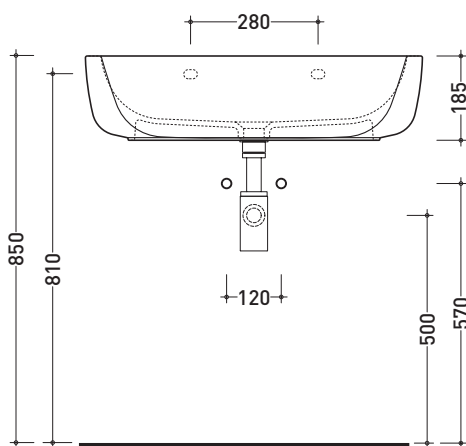

design **PATRICK NORGUET**

2007

MN74L Monò 74

Lavabo cm 74 da appoggio - sospeso

• SENZA TROPPOPIENO • PREDISPOSTO TRE FORI RUBINETTO

Complementi: **Mensola Forty6** (F6MN74)
Mensola Solid (SLMN74)
Arredi BOX - prof. 50
Rubinetti lavabo linea ONE - NOKÉ - FOLD - SI - X1
Accessori linea TWO - HOOP - NOKÉ - FOLD

Accessori tecnici: **Sifone cromo** (SIFL/CR) - **Sifone telescopico cromo** (SIFL066)
Piletta Stop & Go (PLSG)
Piletta Stop & Go in ceramica (PLCE)
Set 2 pezzi rubinetto filtro cromo (RF026)
Kit fissaggio parete (9002)

Dim. Imballo **75,5 x 19 x 50,5 cm** | Peso **26 kg** | Pz. Pallet n° **15**

CE UNI EN 14688 - CL00 **Dop-No14688**

vista zenitale / zenital view

vista frontale / frontal view

foro consigliato sul piano
suggested hole on the top

vista zenitale / zenital view

sezione longitudinale / section

dimensioni in mm

Le misure dimensionali riportate hanno una tolleranza del 2%

CERAMICA: finiture lucide

bianco nero

finiture opache

latte grafite grigio lava