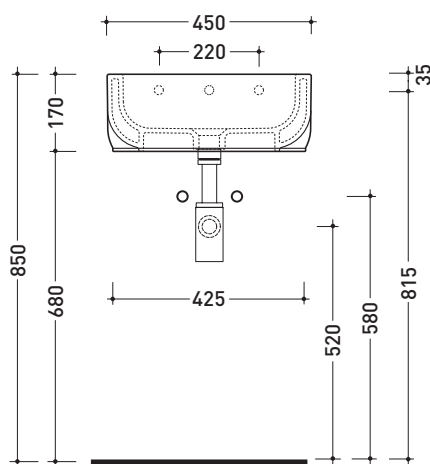

design **FLAMINIA DESIGN TEAM**

2011

PS31LM Pass 45x31

Lavabo cm 45x31 da appoggio - sospeso

• CON TROPPOPIENO • PREDISPOSTO MONOFORO RUBINETTO DX/SX

Complementi: **Rubinetti lavabo linea ONE - NOKÉ - FOLD**
Accessori linea TWO - HOOP - NOKÉ - FOLD

Dim. Imballo | Peso **11 kg** | Pz. Pallet n° **36**

CE UNI EN 14688 - CL20 Dop-No14688

vista zenitale / zenital view

foro consigliato sul piano
suggested hole on the top

vista zenitale / zenital view

vista frontale / frontal view

sezione longitudinale / section

dimensioni in mm

Le misure dimensionali riportate hanno una tolleranza del 2%

CERAMICA: finiture lucide

bianco