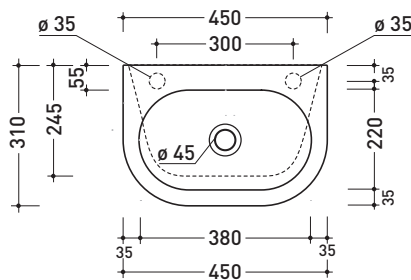

design **FLAMINIA DESIGN TEAM**

2011

PS31LM Pass 45x31

Lavabo cm 45x31 da appoggio - sospeso

• CON TROPPOPIENO • PREDISPOSTO MONOFORO RUBINETTO DX/SX

Complementi: **Rubinetti lavabo linea ONE - NOKÉ - FOLD**
Accessori linea TWO - HOOP - NOKÉ - FOLD

Accessori tecnici: **Sifone cromo (SIFL/CR) - Sifone telescopico cromo (SIFL066)**
Piletta Stop & Go (PLSG)
Piletta Stop&Go in ceramica (PLCE)
Set 2 pezzi rubinetto filtro cromo (RF026)
Kit fissaggio parete (9002)

Dim. Imballo | Peso **11 kg** | Pz. Pallet n° **36**

CE UNI EN 14688 - CL20 Dop-No14688

vista zenitale / zenital view

foro consigliato sul piano
suggested hole on the top

vista zenitale / zenital view

vista frontale / frontal view

sezione longitudinale / section

dimensioni in mm

Le misure dimensionali riportate hanno una tolleranza del 2%

CERAMICA: finiture lucide

bianco