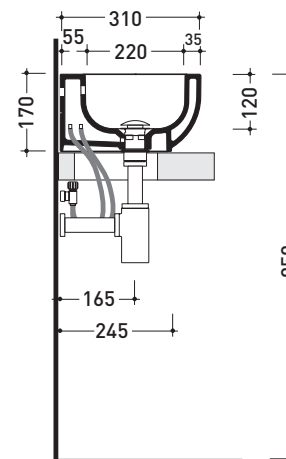

Dim. Imballo | Peso **11 kg** | Pz. Pallet n° **36**

CE UNI EN 14688 - CL20 Dop-No14688

vista zenitale / zenital view

foro consigliato sul piano
suggested hole on the top

vista zenitale / zenital view

vista frontale / frontal view

sezione longitudinale / section

dimensioni in mm

Le misure dimensionali riportate hanno una tolleranza del 2%

CERAMICA: finiture lucide

bianco