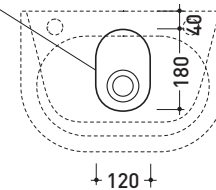

Dim. Imballo | Peso **11 kg** | Pz. Pallet n° **36**

CE UNI EN 14688 - CL20 Dop-No14688

vista zenitale / zenital view

foro consigliato sul piano
suggested hole on the top

vista zenitale / zenital view

vista frontale / frontal view

sezione longitudinale / section

dimensioni in mm

Le misure dimensionali riportate hanno una tolleranza del 2%

CERAMICA: finiture lucide

bianco