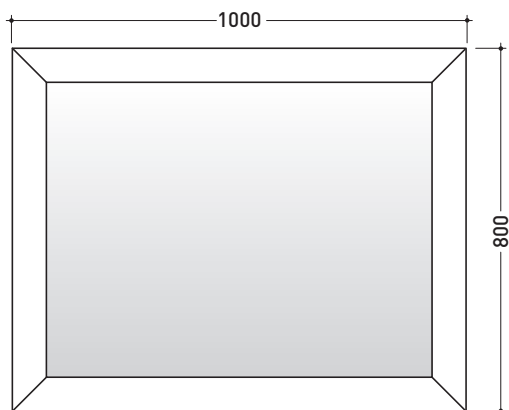

2013

EG80S

Specchio cm 80x80 con cornice in legno

Dim. Imballo

Peso 10 kg

Pz. Pallet n° -

EG100S

Specchio cm 100x80 reversibile con cornice in legno

Dim. Imballo

Peso 12 kg

Pz. Pallet n° -

CE

EG100S

vista frontale / frontal view

vista laterale / lateral view

EG80S

vista frontale / frontal view

vista laterale / lateral view

dimensioni in mm

LEGNO LACCATO: finiture opache

bianco

nero