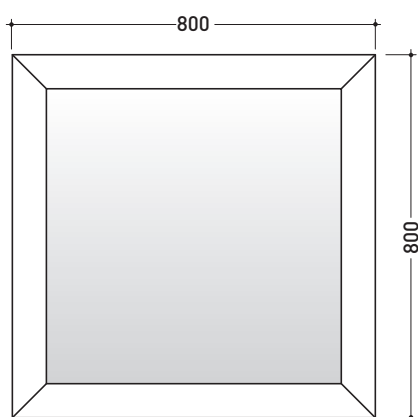

2013

EG80S

Specchio cm 80x80 con cornice in legno

Dim. Imballo

Peso 10 kg

Pz. Pallet n° -

EG100S

Specchio cm 100x80 reversibile con cornice in legno

Dim. Imballo

Peso 12 kg

Pz. Pallet n° -

CE

EG100S

vista frontale / frontal view

vista laterale / lateral view

EG80S

vista frontale / frontal view

vista laterale / lateral view

dimensioni in mm

LEGNO LACCATO: finiture opache

bianco

nero