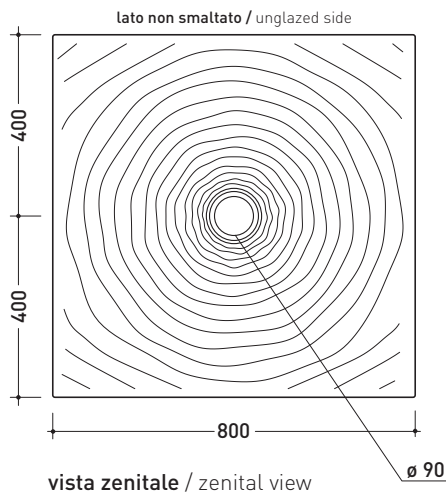

Water Drop

➔ **FLAMINIA.**

design **LUCA CIMARRA**

2005

DR80 Water Drop 80

Piatto doccia cm 80x80 da appoggio - incasso filo pavimento
(piletta e sifone ø 90 mm non incluso)

Complementi: **Cabina doccia componibile Bamboo**
Rubinetto doccia linea ONE - NOKÉ - SI - FOLD - X1
Accessori linea TWO - HOOP - NOKÉ - FOLD

Accessori tecnici: **Sifone con piletta Cromo ø 90 mm (PLFR)**
Sifone con piletta Ceramica ø 90 mm (PLFC)

Dim. Imballo **80,5 x 55 x 83 cm** | Peso **33 kg** | Pz. Pallet n° **10**

CE UNI EN 14527 Dop-No14527

PILETTA CONSIGLIATA / SUGGESTED DRAIN

Piletta sifonata / Drainage
Portata / Flow rate: **0,52 l/sec** (EN 274 >0,4 l/sec)

dimensioni in mm

Le misure dimensionali riportate hanno una tolleranza del 2%

CERAMIC: glossy finish