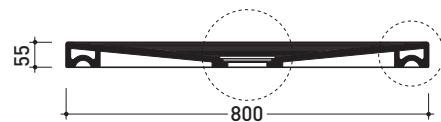

Water Drop

➔ **FLAMINIA.**

design **LUCA CIMARRA**

2005

DR80 Water Drop 80

Piatto doccia cm 80x80 da appoggio - incasso filo pavimento
(piletta e sifone ø 90 mm non incluso)

Complementi: **Cabina doccia componibile Bamboo**
Rubinetto doccia linea ONE - NOKÉ - SI - FOLD - X1
Accessori linea TWO - HOOP - NOKÉ - FOLD

Accessori tecnici: **Sifone con piletta Cromo ø 90 mm (PLFR)**
Sifone con piletta Ceramica ø 90 mm (PLFC)

Dim. Imballo **80,5 x 55 x 83 cm** | Peso **33 kg** | Pz. Pallet n° **10**

CE UNI EN 14527 Dop-No14527

PILETTA CONSIGLIATA / SUGGESTED DRAIN

Piletta sifonata / Drainage
Portata / Flow rate: **0,52 l/sec** (EN 274 >0,4 l/sec)

dimensioni in mm

Le misure dimensionali riportate hanno una tolleranza del 2%

CERAMIC: glossy finish