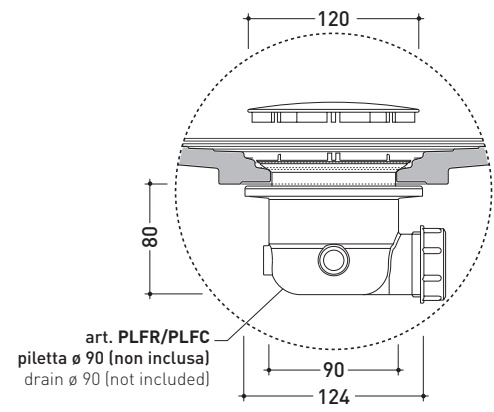

Water Drop

➔ **FLAMINIA.**

design **LUCA CIMARRA**

2005

DR80 Water Drop 80

Piatto doccia cm 80x80 da appoggio - incasso filo pavimento
(piletta e sifone ø 90 mm non incluso)

Complementi: **Cabina doccia componibile Bamboo**
Rubinetto doccia linea ONE - NOKÉ - SI - FOLD - X1
Accessori linea TWO - HOOP - NOKÉ - FOLD

Accessori tecnici: **Sifone con piletta Cromo ø 90 mm (PLFR)**
Sifone con piletta Ceramica ø 90 mm (PLFC)

Dim. Imballo **80,5 x 55 x 83 cm** | Peso **33 kg** | Pz. Pallet n° **10**

CE UNI EN 14527 Dop-No14527

PILETTA CONSIGLIATA / SUGGESTED DRAIN

Piletta sifonata / Drainage
Portata / Flow rate: **0,52 l/sec** (EN 274 >0,4 l/sec)

dimensioni in mm

Le misure dimensionali riportate hanno una tolleranza del 2%

CERAMIC: glossy finish