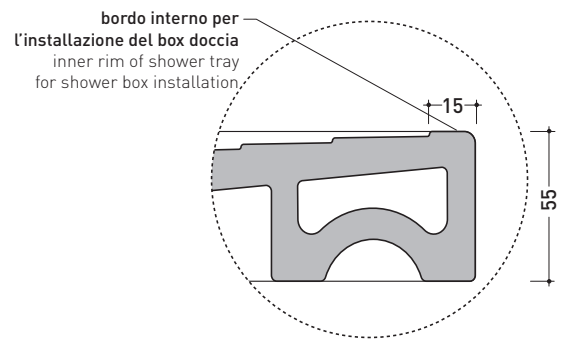

Water Drop

➔ **FLAMINIA.**

design **LUCA CIMARRA**

2005

DR80 Water Drop 80

Piatto doccia cm 80x80 da appoggio - incasso filo pavimento
(piletta e sifone ø 90 mm non incluso)

Complementi: **Cabina doccia componibile Bamboo**
Rubinetto doccia linea ONE - NOKÉ - SI - FOLD - X1
Accessori linea TWO - HOOP - NOKÉ - FOLD

Accessori tecnici: **Sifone con piletta Cromo ø 90 mm (PLFR)**
Sifone con piletta Ceramica ø 90 mm (PLFC)

Dim. Imballo **80,5 x 55 x 83 cm** | Peso **33 kg** | Pz. Pallet n° **10**

CE UNI EN 14527 Dop-No14527

PILETTA CONSIGLIATA / SUGGESTED DRAIN

Piletta sifonata / Drainage
Portata / Flow rate: **0,52 l/sec** (EN 274 >0,4 l/sec)

dimensioni in mm

Le misure dimensionali riportate hanno una tolleranza del 2%

CERAMIC: glossy finish