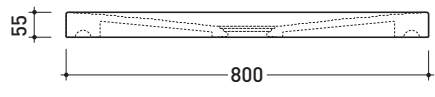

Water Drop

➔ **FLAMINIA.**

design **LUCA CIMARRA**

2005

DR80 Water Drop 80

Piatto doccia cm 80x80 da appoggio - incasso filo pavimento
(piletta e sifone ø 90 mm non incluso)

Complementi: **Cabina doccia componibile Bamboo**
Rubinetto doccia linea ONE - NOKÉ - SI - FOLD - X1
Accessori linea TWO - HOOP - NOKÉ - FOLD

Accessori tecnici: **Sifone con piletta Cromo ø 90 mm (PLFR)**
Sifone con piletta Ceramica ø 90 mm (PLFC)

Dim. Imballo **80,5 x 55 x 83 cm** | Peso **33 kg** | Pz. Pallet n° **10**

CE UNI EN 14527 Dop-No14527

PILETTA CONSIGLIATA / SUGGESTED DRAIN

Piletta sifonata / Drainage
Portata / Flow rate: **0,52 l/sec** (EN 274 >0,4 l/sec)

dimensioni in mm

Le misure dimensionali riportate hanno una tolleranza del 2%

CERAMIC: glossy finish